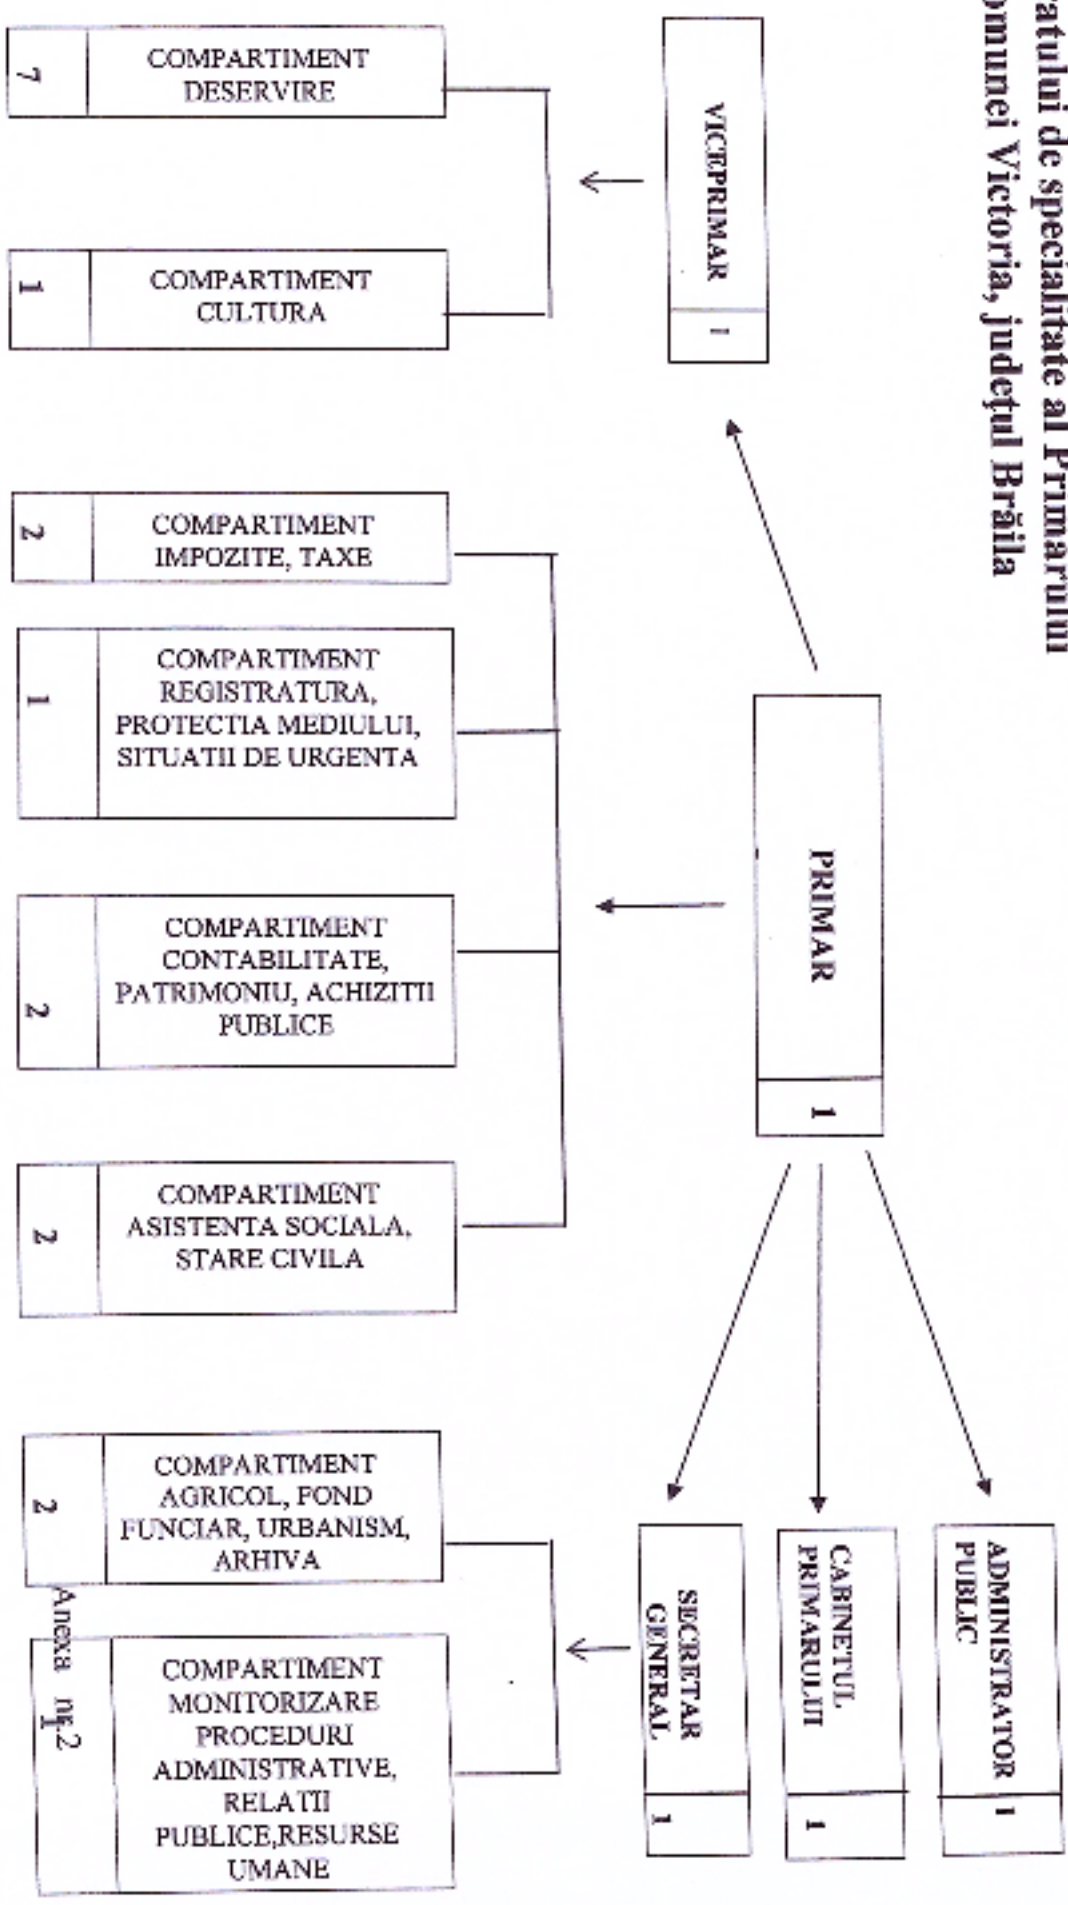

ORGANIGRAMA
aparaturii de specialitate al Primarului
comunei Victoria, județul Brăila

Președinte de ședință
 Consilier local
 Petrică Bărbaru

Contrasemnarea pentru legalitate

Secretar general

Vasile Mihai